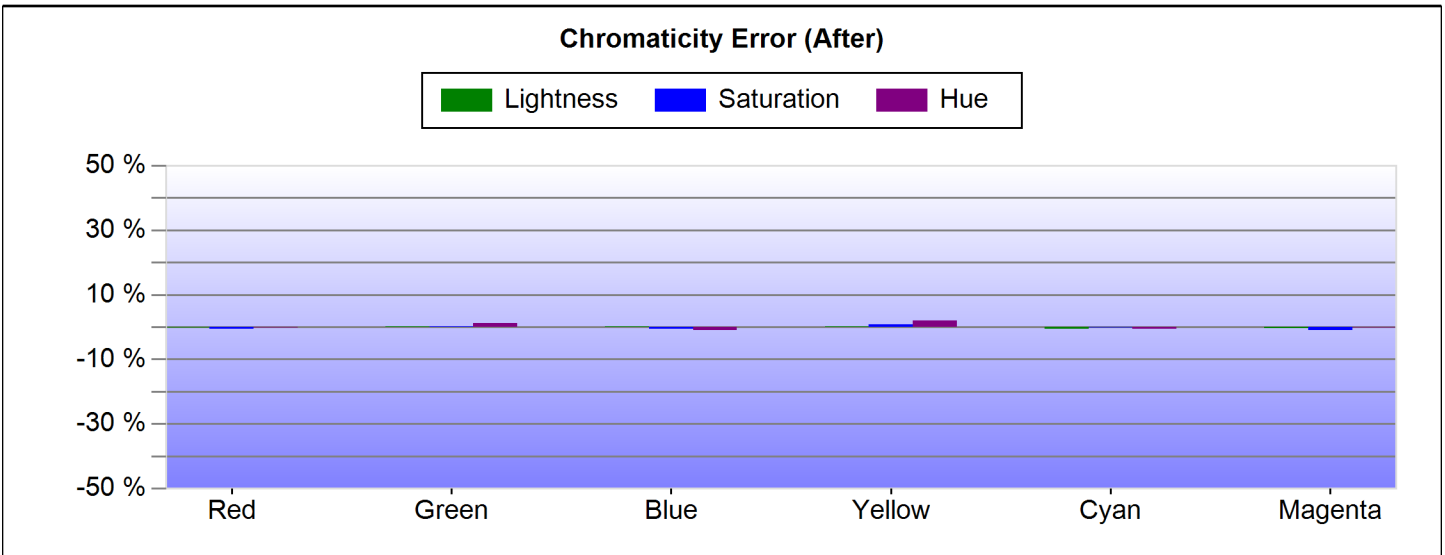

ChromaPure Detailed Calibration Report

Technician: ChromaPure User

Company: ChromaPure Video Calibration Software

Before Calibration

Color	Lightness	Saturation	Hue
Red	-1.2 %	-7.6 %	2.0 %
Green	1.7 %	-4.3 %	0.2 %
Blue	8.5 %	2.2 %	-1.2 %
Yellow	0.0 %	-2.8 %	12.3 %
Cyan	1.3 %	1.7 %	16.5 %
Magenta	0.4 %	0.4 %	-12.9 %

After Calibration

Color	Lightness	Saturation	Hue
Red	-0.3 %	-0.6 %	-0.2 %
Green	0.1 %	0.3 %	1.2 %
Blue	0.2 %	-0.5 %	-0.9 %
Yellow	0.2 %	0.8 %	2.1 %
Cyan	-0.5 %	-0.2 %	-0.6 %
Magenta	-0.5 %	-0.9 %	0.0 %

CIE Chart