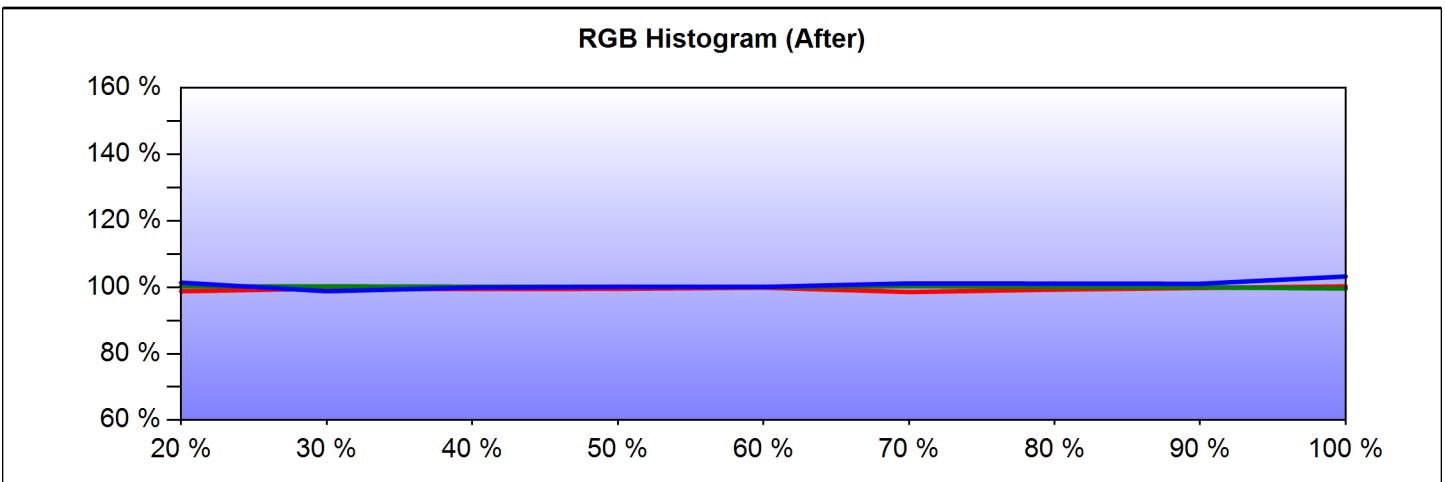

ChromaPure Detailed Calibration Report

Technician: ChromaPure User

Company: ChromaPure Video Calibration Software

RGB Histogram Chart

RGB Before

% Stimulus	Red	Green	Blue
20 %	102.2 %	99.6 %	97.7 %
30 %	95.8 %	101.2 %	100.3 %
40 %	92.0 %	102.1 %	102.5 %
50 %	88.7 %	102.9 %	105.0 %
60 %	87.1 %	103.0 %	108.1 %
70 %	86.4 %	103.1 %	109.3 %
80 %	85.1 %	103.4 %	110.9 %
90 %	86.0 %	103.0 %	112.1 %
100 %	88.1 %	102.2 %	112.9 %
Average	90.2 %	102.3 %	106.5 %

RGB After

% Stimulus	Red	Green	Blue
20 %	98.8 %	100.2 %	101.4 %
30 %	99.6 %	100.3 %	98.8 %
40 %	99.5 %	100.2 %	99.9 %
50 %	99.5 %	100.1 %	100.1 %
60 %	99.9 %	100.0 %	100.1 %
70 %	98.6 %	100.3 %	101.1 %
80 %	99.3 %	100.1 %	101.1 %
90 %	99.8 %	100.0 %	101.0 %
100 %	100.3 %	99.6 %	103.2 %
Average	99.5 %	100.1 %	100.8 %