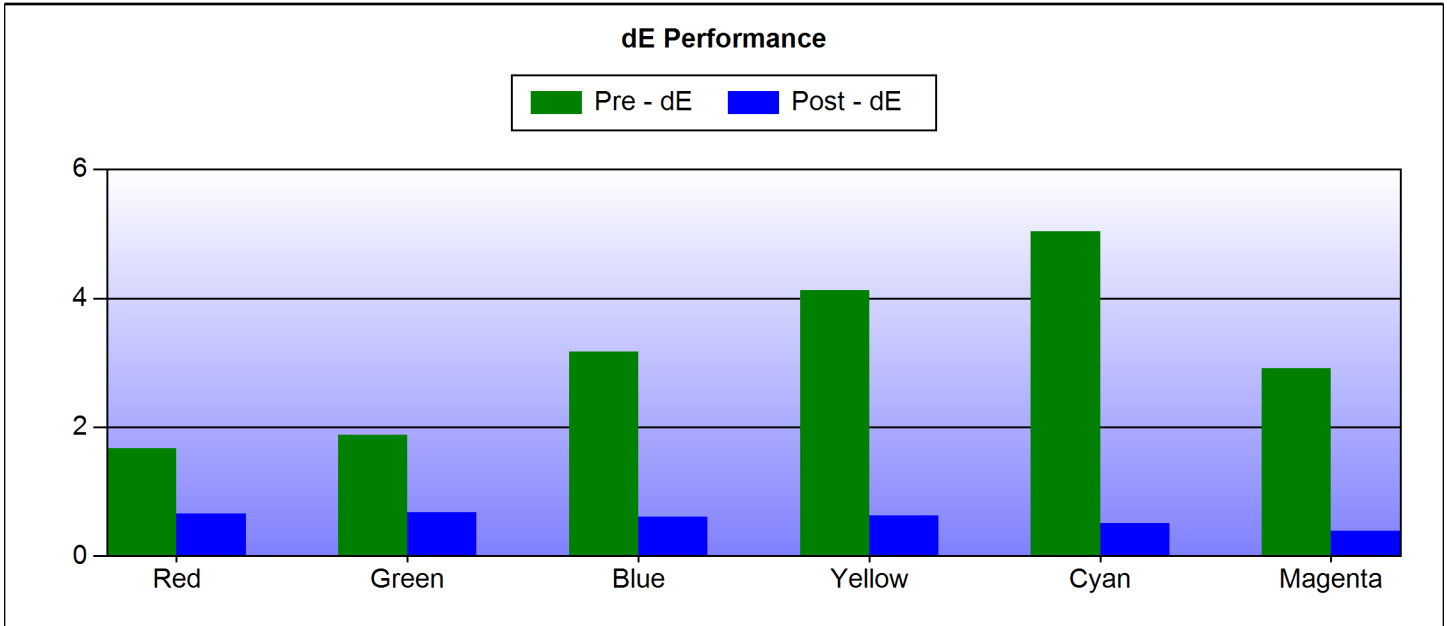

## RGB Histogram Chart

### RGB Before

% Stimulus	Red	Green	Blue
20 %	102.2 %	99.6 %	97.7 %
30 %	95.8 %	101.2 %	100.3 %
40 %	92.0 %	102.1 %	102.5 %
50 %	88.7 %	102.9 %	105.0 %
60 %	87.1 %	103.0 %	108.1 %
70 %	86.4 %	103.1 %	109.3 %
80 %	85.1 %	103.4 %	110.9 %
90 %	86.0 %	103.0 %	112.1 %
100 %	88.1 %	102.2 %	112.9 %
<b>Average</b>	<b>90.2 %</b>	<b>102.3 %</b>	<b>106.5 %</b>

### RGB After

% Stimulus	Red	Green	Blue
20 %	98.8 %	100.2 %	101.4 %
30 %	99.6 %	100.3 %	98.8 %
40 %	99.5 %	100.2 %	99.9 %
50 %	99.5 %	100.1 %	100.1 %
60 %	99.9 %	100.0 %	100.1 %
70 %	98.6 %	100.3 %	101.1 %
80 %	99.3 %	100.1 %	101.1 %
90 %	99.8 %	100.0 %	101.0 %
100 %	100.3 %	99.6 %	103.2 %
<b>Average</b>	<b>99.5 %</b>	<b>100.1 %</b>	<b>100.8 %</b>

## Chromaticity Performance