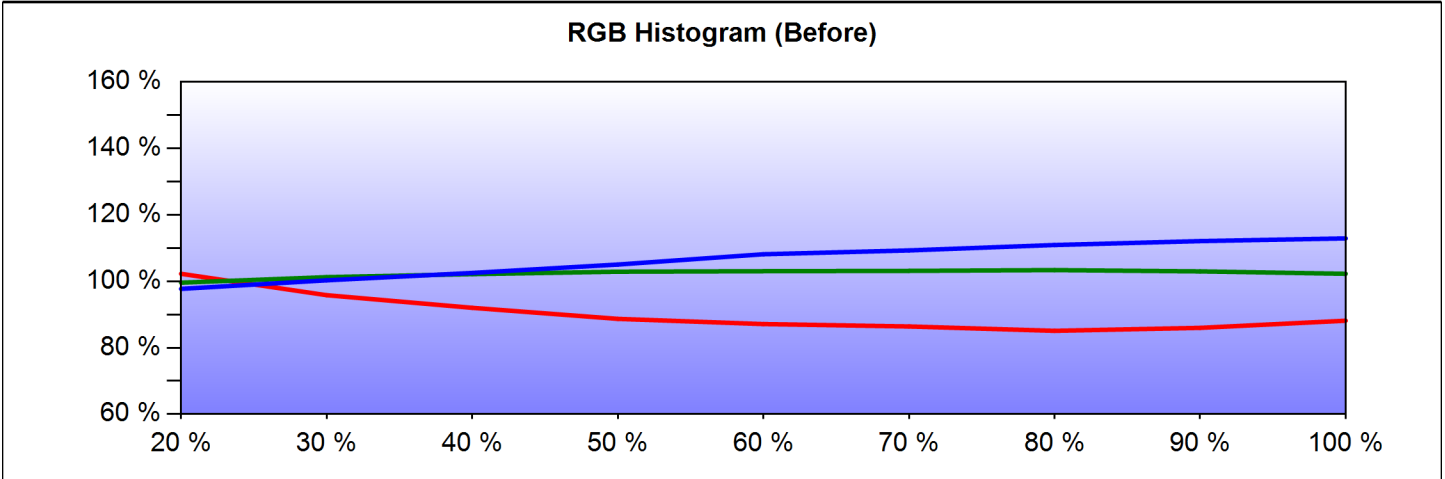

ChromaPure Detailed Calibration Report

Technician: ChromaPure User

Company: ChromaPure Video Calibration Software

RGB Histogram Chart

RGB Before

% Stimulus	Red	Green	Blue
20 %	102.2 %	99.6 %	97.7 %
30 %	95.8 %	101.2 %	100.3 %
40 %	92.0 %	102.1 %	102.5 %
50 %	88.7 %	102.9 %	105.0 %
60 %	87.1 %	103.0 %	108.1 %
70 %	86.4 %	103.1 %	109.3 %
80 %	85.1 %	103.4 %	110.9 %
90 %	86.0 %	103.0 %	112.1 %
100 %	88.1 %	102.2 %	112.9 %
Average	90.2 %	102.3 %	106.5 %

RGB After

% Stimulus	Red	Green	Blue
20 %	98.8 %	100.2 %	101.4 %
30 %	99.6 %	100.3 %	98.8 %
40 %	99.5 %	100.2 %	99.9 %
50 %	99.5 %	100.1 %	100.1 %
60 %	99.9 %	100.0 %	100.1 %
70 %	98.6 %	100.3 %	101.1 %
80 %	99.3 %	100.1 %	101.1 %
90 %	99.8 %	100.0 %	101.0 %
100 %	100.3 %	99.6 %	103.2 %
Average	99.5 %	100.1 %	100.8 %