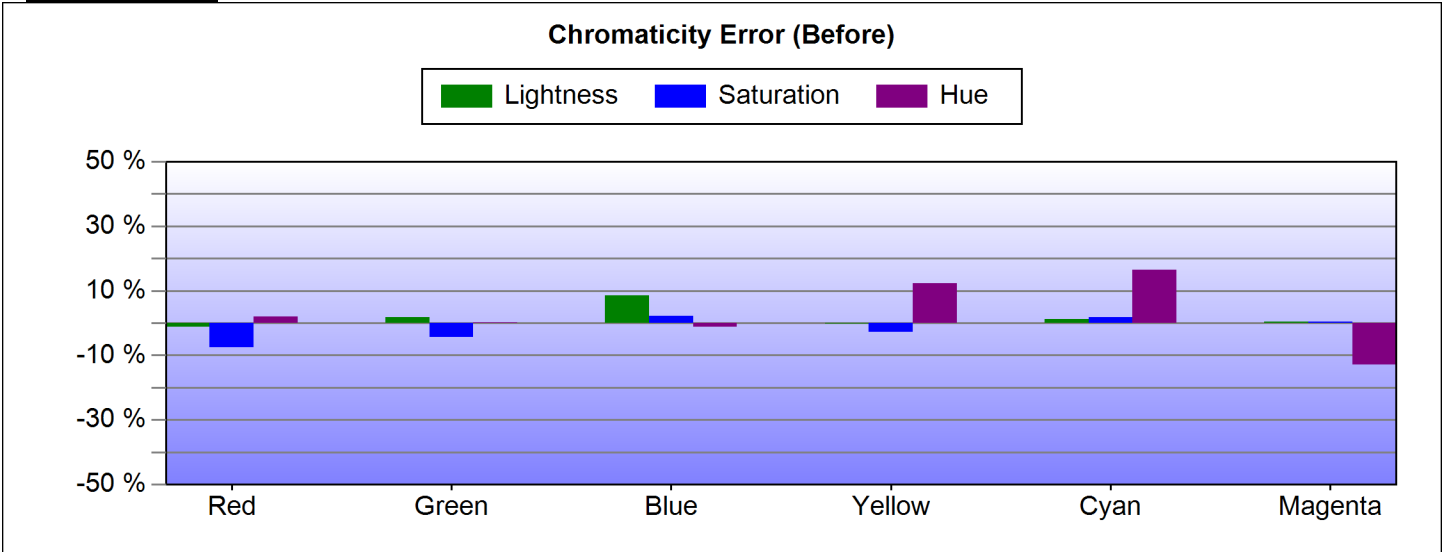

ChromaPure Detailed Calibration Report

Technician: ChromaPure User

Company: ChromaPure Video Calibration Software

Before Calibration

Color	Lightness	Saturation	Hue
Red	-1.2 %	-7.6 %	2.0 %
Green	1.7 %	-4.3 %	0.2 %
Blue	8.5 %	2.2 %	-1.2 %
Yellow	0.0 %	-2.8 %	12.3 %
Cyan	1.3 %	1.7 %	16.5 %
Magenta	0.4 %	0.4 %	-12.9 %

After Calibration

Color	Lightness	Saturation	Hue
Red	-0.3 %	-0.6 %	-0.2 %
Green	0.1 %	0.3 %	1.2 %
Blue	0.2 %	-0.5 %	-0.9 %
Yellow	0.2 %	0.8 %	2.1 %
Cyan	-0.5 %	-0.2 %	-0.6 %
Magenta	-0.5 %	-0.9 %	0.0 %

CIE Chart