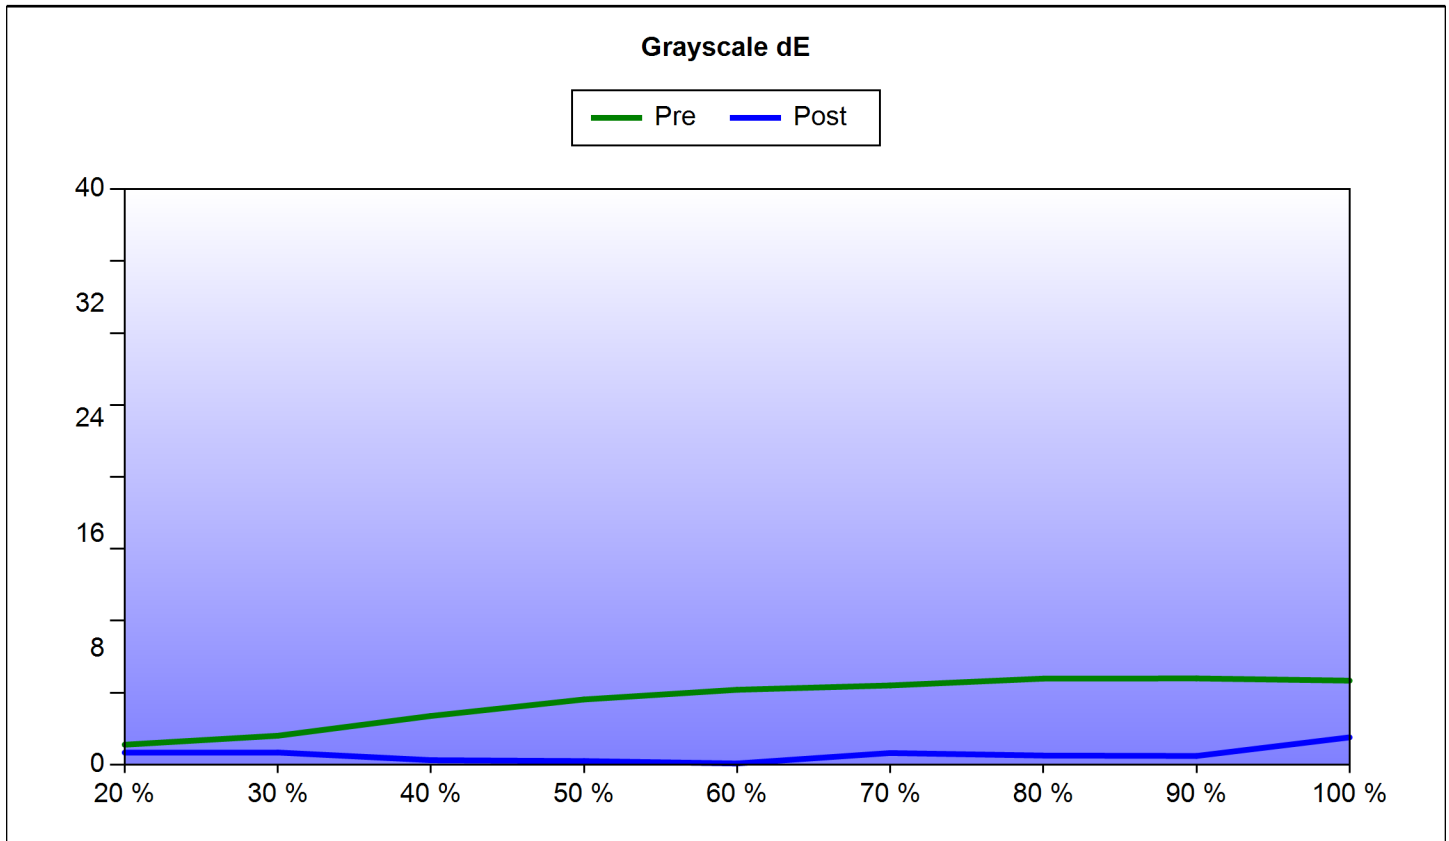

ChromaPure Detailed Calibration Report

Technician: ChromaPure User

Company: ChromaPure Video Calibration Software

Grayscale Performance

Grayscale Before

% Stimulus	x	y	CCT	dE
20 %	0.316	0.331	6,329	1.4
30 %	0.310	0.330	6,672	2.0
40 %	0.305	0.329	6,915	3.4
50 %	0.302	0.327	7,166	4.5
60 %	0.299	0.324	7,388	5.2
70 %	0.297	0.323	7,479	5.5
80 %	0.296	0.321	7,623	6.0
90 %	0.296	0.320	7,653	6.0
100 %	0.297	0.318	7,611	5.8
Average				4.4

Grayscale After

% Stimulus	x	y	CCT	dE
20 %	0.311	0.328	6,612	0.8
30 %	0.313	0.331	6,470	0.8
40 %	0.312	0.329	6,521	0.3
50 %	0.312	0.329	6,528	0.2
60 %	0.313	0.329	6,515	0.1
70 %	0.311	0.328	6,609	0.8
80 %	0.311	0.328	6,580	0.6
90 %	0.312	0.328	6,560	0.6
100 %	0.311	0.325	6,640	1.9
Average				0.7